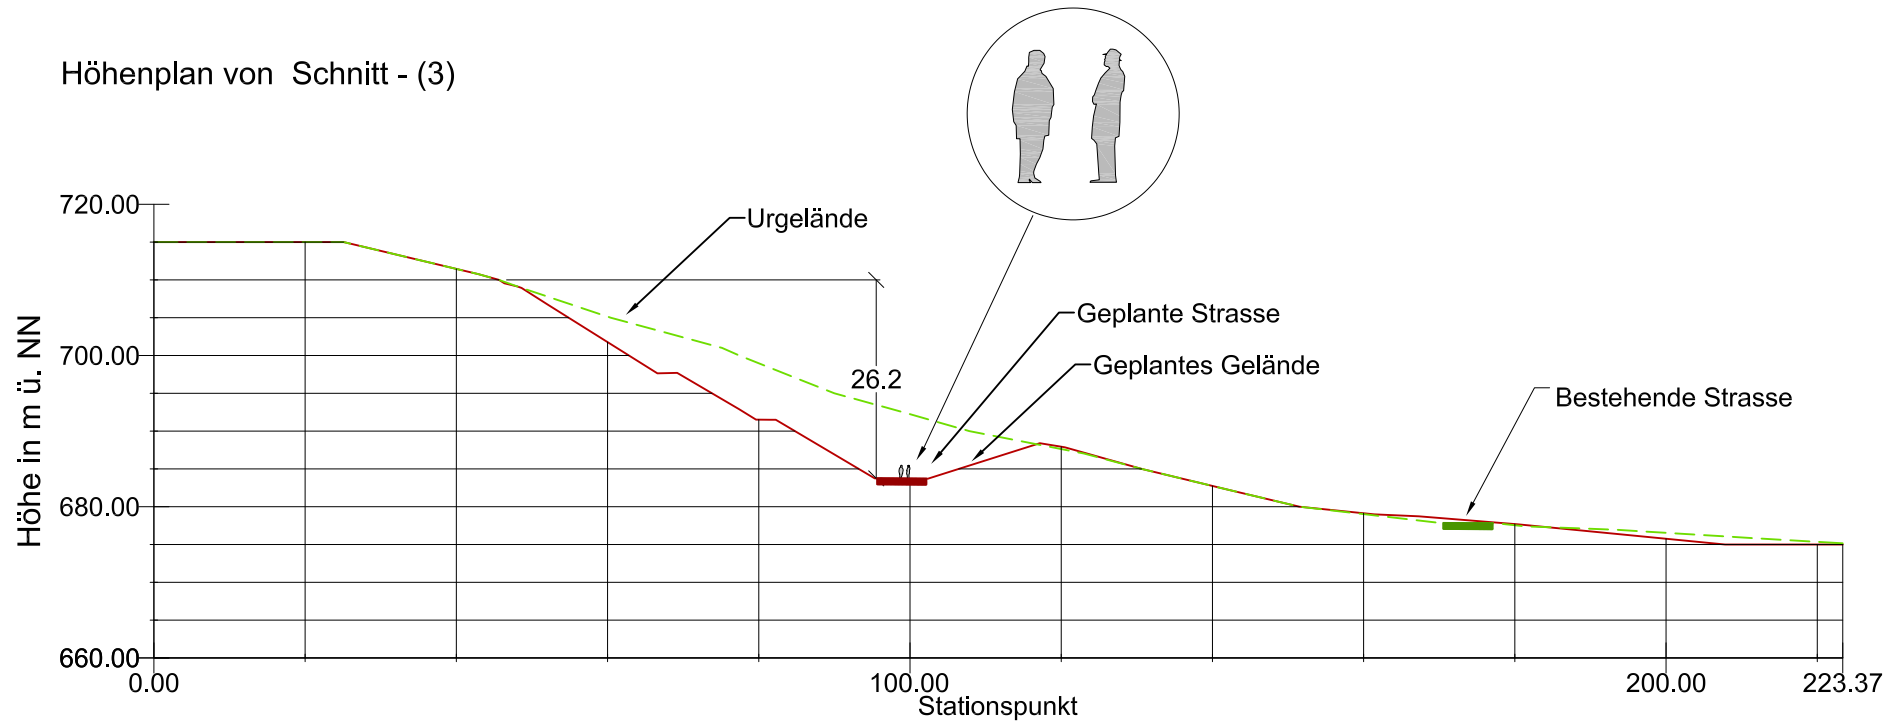

### Höhenplan von Schnitt - (3)

Petition an den Bayerischen Landtag zum Strassenbauprojekt  
Staatsstrasse 2132, Frauenau - Klingenbrunn

Schnitt 3

Maßstab: 1 : 1000  
Datum: 1. Juni 2008

G. Kestel, Landschaftsarchitekt  
Schiffmeisterweg 7, 94469 Deggendorf  
Tel: 0991 / 341354, Fax: 0991 / 3792857